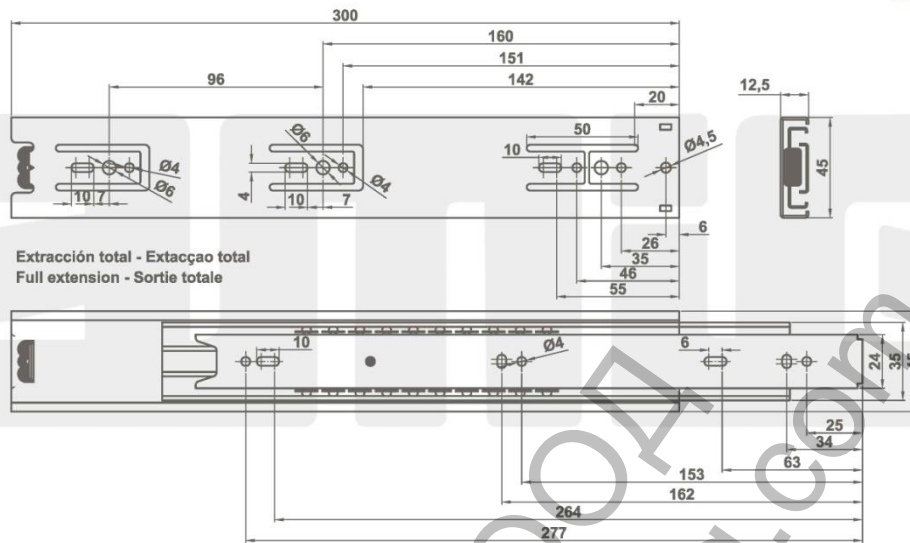

Mod. 35 - 300 mm
Guías para cajones

Guías para gavetas
Drawer slides
Coulisses de tiroirs à billes

www.amig.es

Extracción total - Extacção total
Full extension - Sortie totale

Possibilidade de separar el cajon de la guía, con ayuda de una palanca de plástico.
Possibilidade de separar a guía de chaveta, a ajuda de uma alavanca de plástico.
Possibility of separating the drawer from the guide, with the help of a plastic lever.
Possibilité de séparer le tiroir, de la glissière, à l'aide d'un levier en plastique.

Amilibia y de la iglesia S.A
Poligono Industrial Zubieta s/n
48340 Amorebieta (Bizkaia) Spain