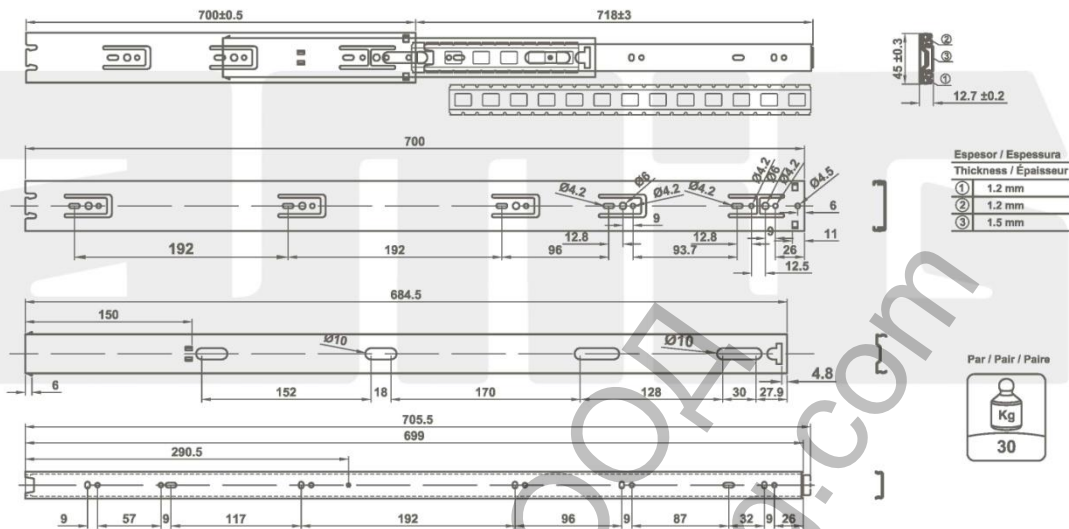

Mod. 35 - 700 mm
Guías para cajones

Guías para gavetas
Drawer slides
Coulisses de tiroirs à billes

www.amig.es

Amilibia y de la iglesia S.A
Poligono Industrial Zubieta s/n
48340 Amorebieta (Bizkaia) Spain

Продукт: [Механизъм Amig за чекмедже затварящ с пълно изтегляне 500x45 мм, 35](#)

Категория: [Обков мебелен](#)

Бранд: [Amig](#)

Категория бранд: [Механизъм Amig](#)