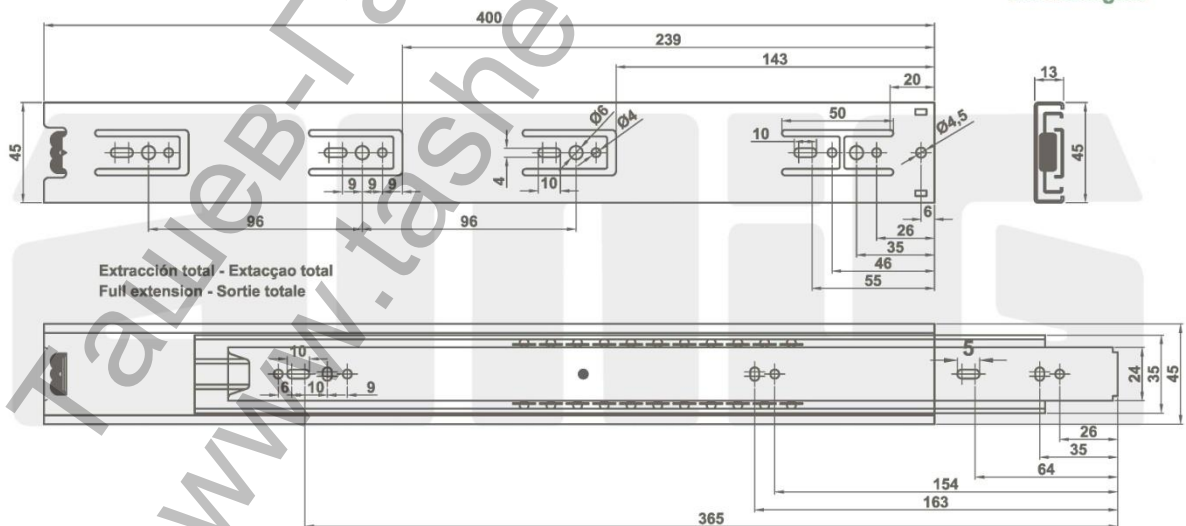

Mod. 35 - 400 mm
Guías para cajones

Guías para gavetas
Drawer slides
Coulisses de tiroirs à billes

www.amig.es

Extracción total - Extacção total
Full extension - Sortie totale

Possibilidade de separar el cajon de la guía, con ayuda de una palanca de plástico.
Possibilidade de separar a guía de chaveta, a ajuda de uma alavanca de plástico.
Possibility of separating the drawer from the guide, with the help of a plastic lever.
Possibilité de séparer le tiroir, de la glissière, à l'aide d'un levier en plastique.

Amilibia y de la iglesia S.A
Poligono Industrial Zubieta s/n
48340 Amorebieta (Bizkaia) Spain