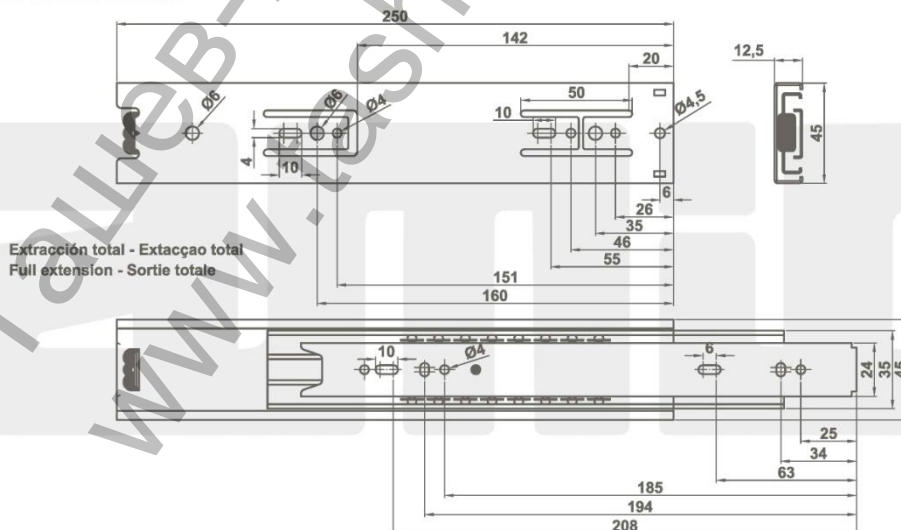

## Механизъм Amig за чекмедже затварящ с пълно изтегляне 500x45 мм, 35

Mod. 35 - 250 mm  
Guías para cajones  
Guias para gavetas  
Drawer slides  
Coulisses de tiroirs à billes

www.amig.es

Posibilidad de separar el cajon de la guía, con ayuda de una palanca de plástico.  
Possibilidade de separar a guia de chaveta, a ajuda de uma alavanca de plástico.  
Possibility of separating the drawer from the guide, with the help of a plastic lever.  
Possibilité de séparer le tiroir, de la glissière, à l'aide d'un levier en plastique.