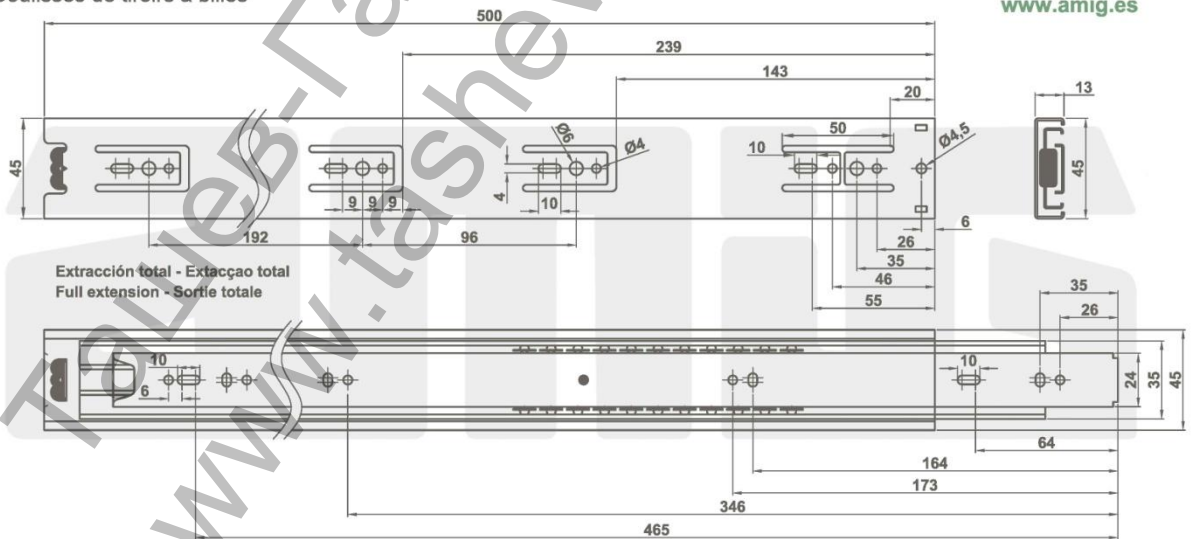

Mod. 35 - 500 mm
Guías para cajones

Guías para gavetas
Drawer slides
Coulisses de tiroirs à billes

www.amig.es

Extracción total - Extacção total
Full extension - Sortie totale

Possibilidad de separar el cajon de la guía, con ayuda de una palanca de plástico.
Possibilidade de separar a guia de chaveta, a ajuda de uma alavanca de plástico.
Possibility of separating the drawer from the guide, with the help of a plastic lever.
Possibilité de séparer le tiroir, de la glissière, à l'aide d'un levier en plastique.

Par / Pair / Pairo

Amilibia y de la iglesia S.A
Poligono Industrial Zubieta s/n
48340 Amorebieta (Bizkaia) Spain