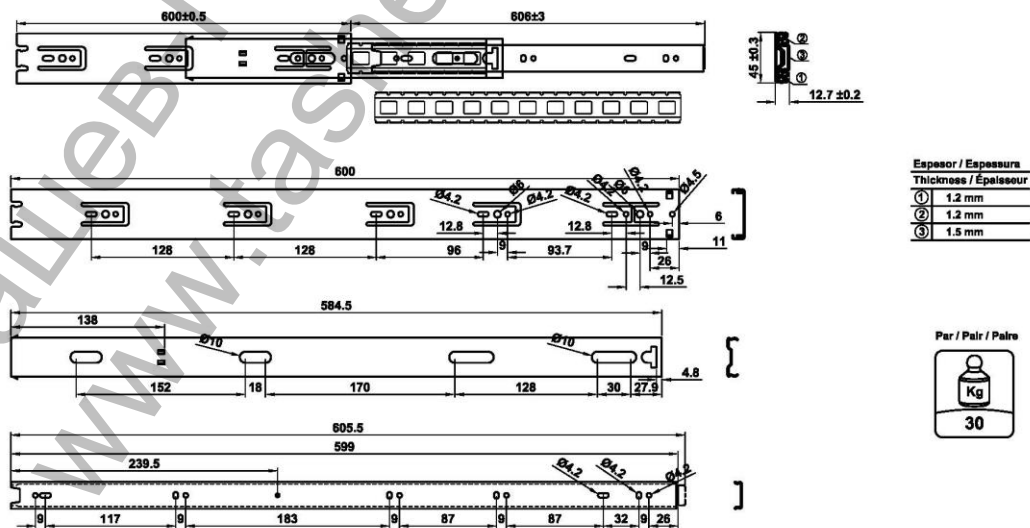

Mod. 35 - 600 mm
Guías para cajones

Guías para gavetas
Drawer slides
Coulisses de tiroirs à billes

www.amig.es

Amilibia y de la iglesia S.A
Poligono Industrial Zubieta s/n
48340 Amorebieta (Bizkaia) Spain